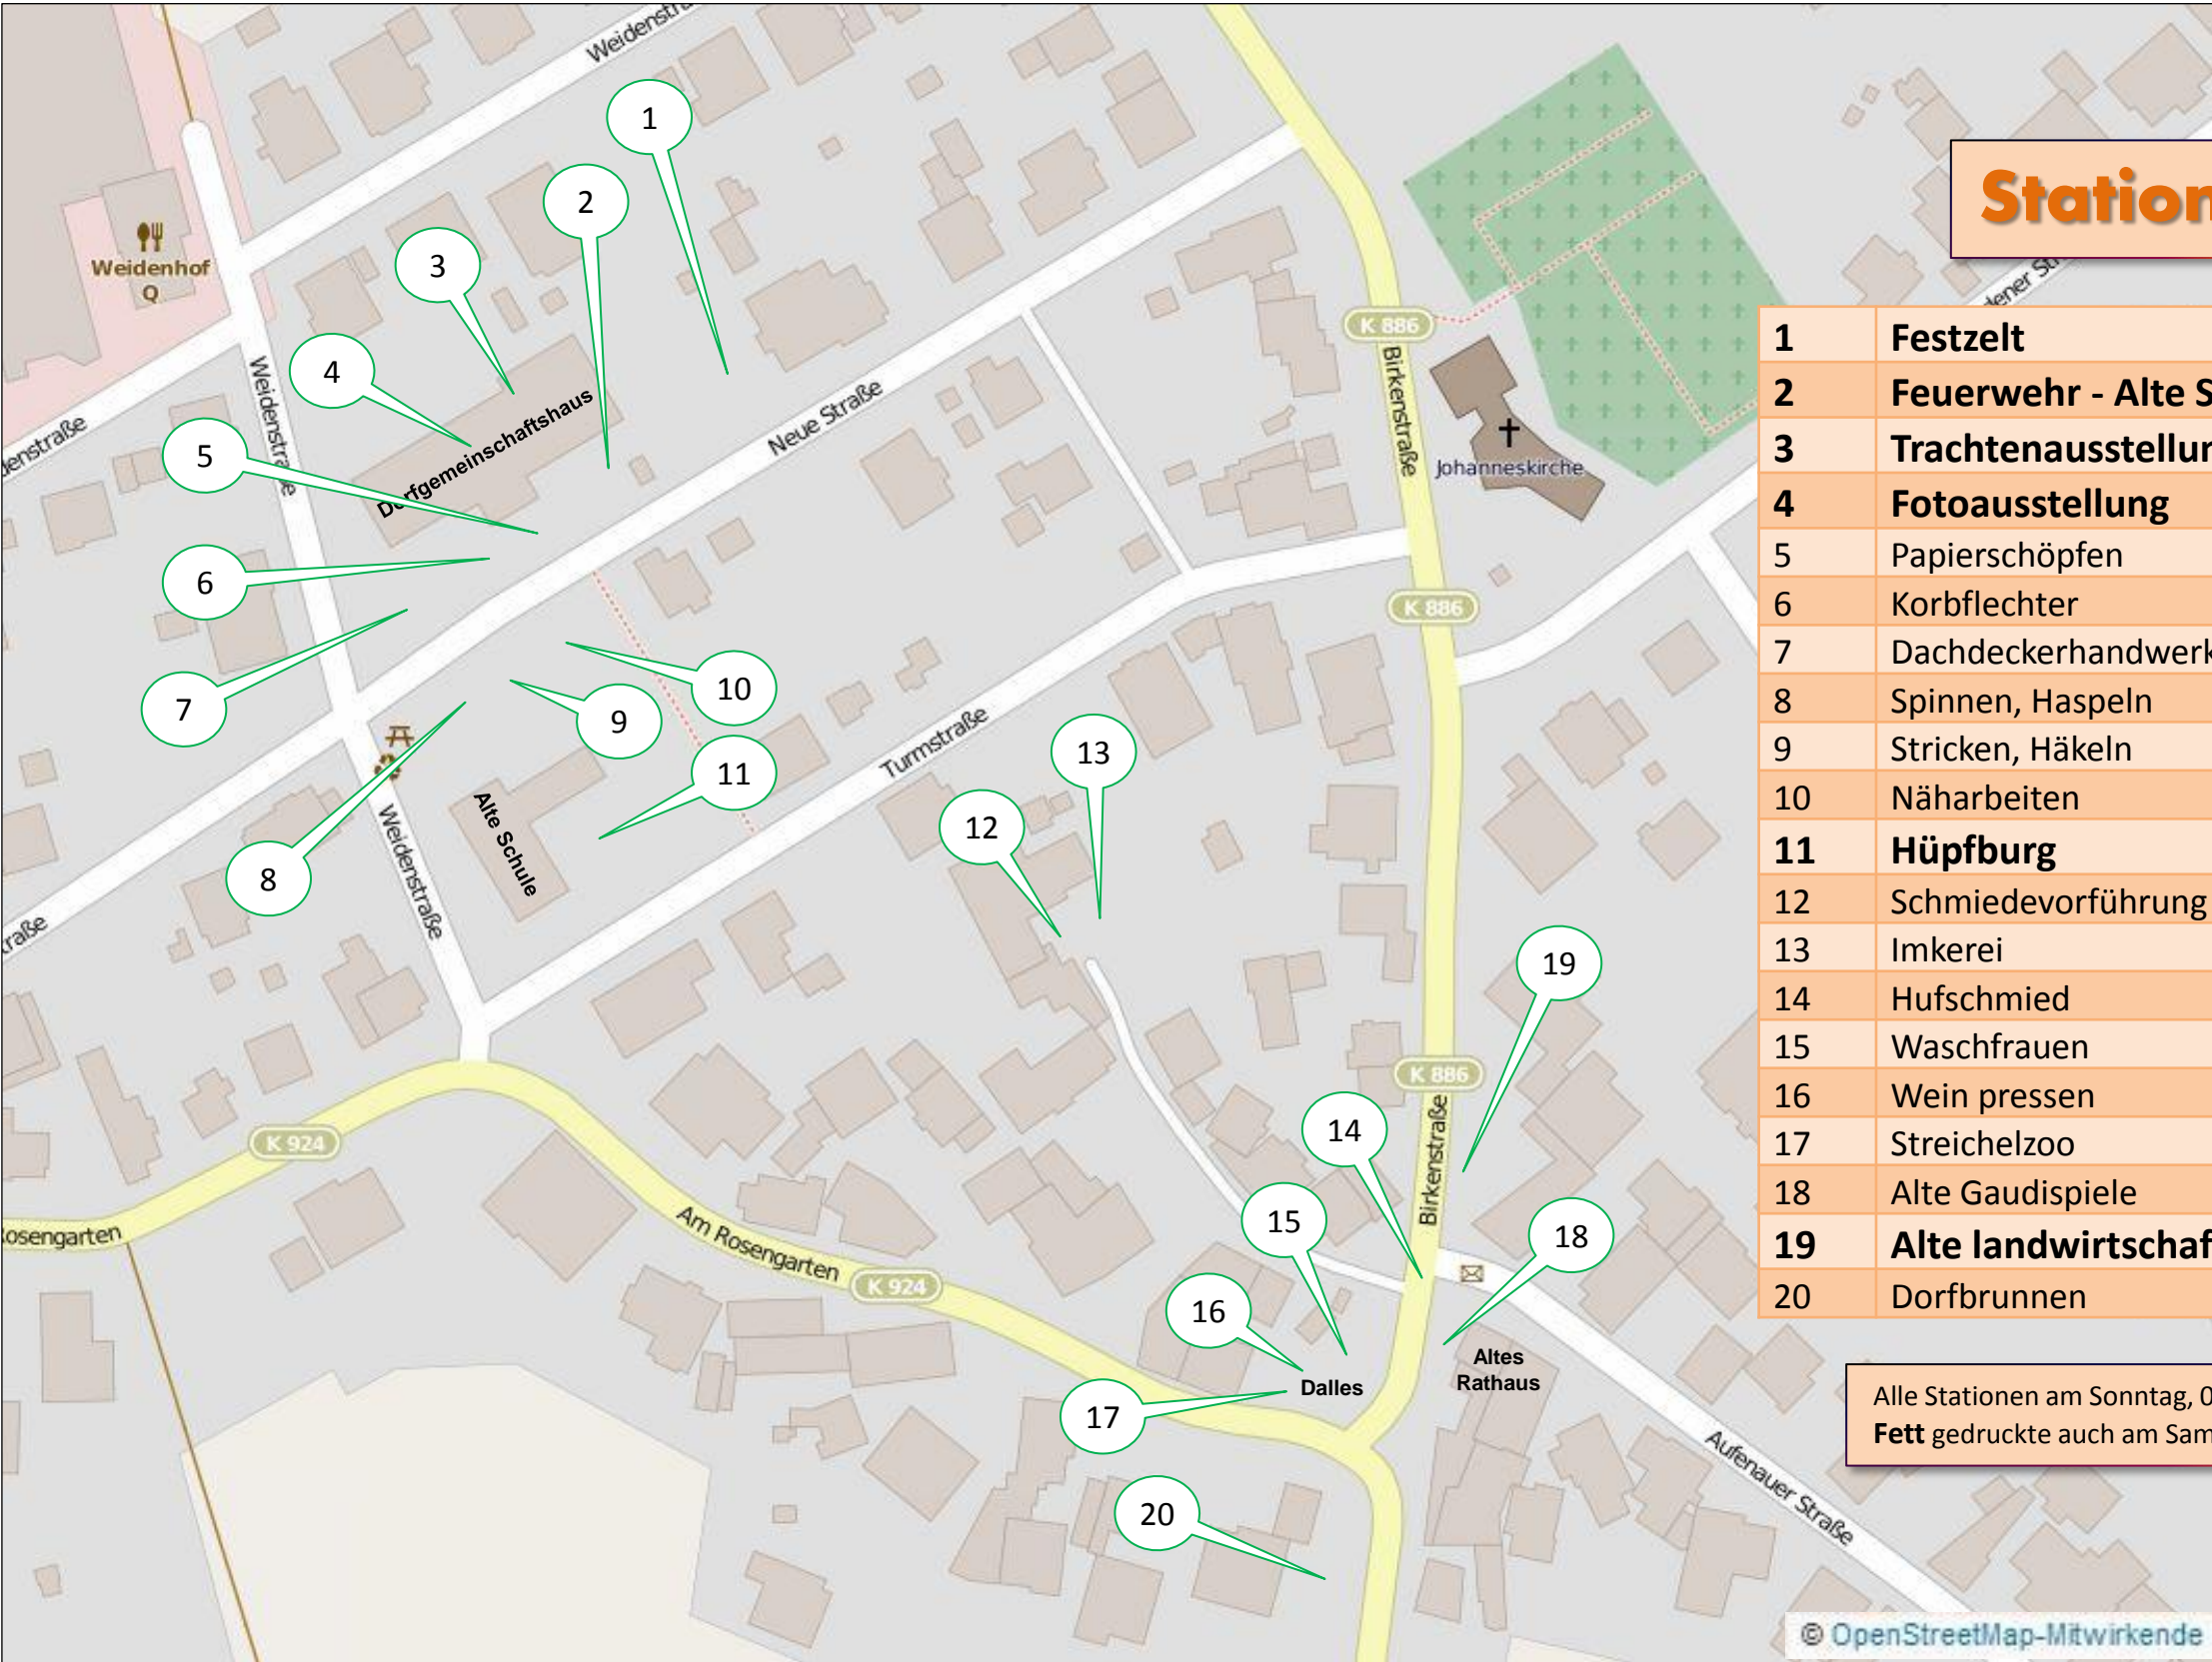

# Stationen

1	<b>Festzelt</b>
2	<b>Feuerwehr - Alte Spritzen</b>
3	<b>Trachtenausstellung</b>
4	<b>Fotoausstellung</b>
5	Papierschöpfen
6	Korbflechter
7	Dachdeckerhandwerk, Schieferhau
8	Spinnen, Haspeln
9	Stricken, Häkeln
10	Näharbeiten
11	<b>Hüpfburg</b>
12	Schmiedevorführung
13	Imkerei
14	Hufschmied
15	Waschfrauen
16	Wein pressen
17	Streichelzoo
18	Alte Gaudispiele
19	<b>Alte landwirtschaftliche Geräte</b>
20	Dorfbrunnen

Alle Stationen am Sonntag, 06.09.2015,  
**Fett** gedruckte auch am Samstag, 05.09.2015

**650 Jahre Neudorf**  
 4. - 6. 9.2015

# Stehender Umzug