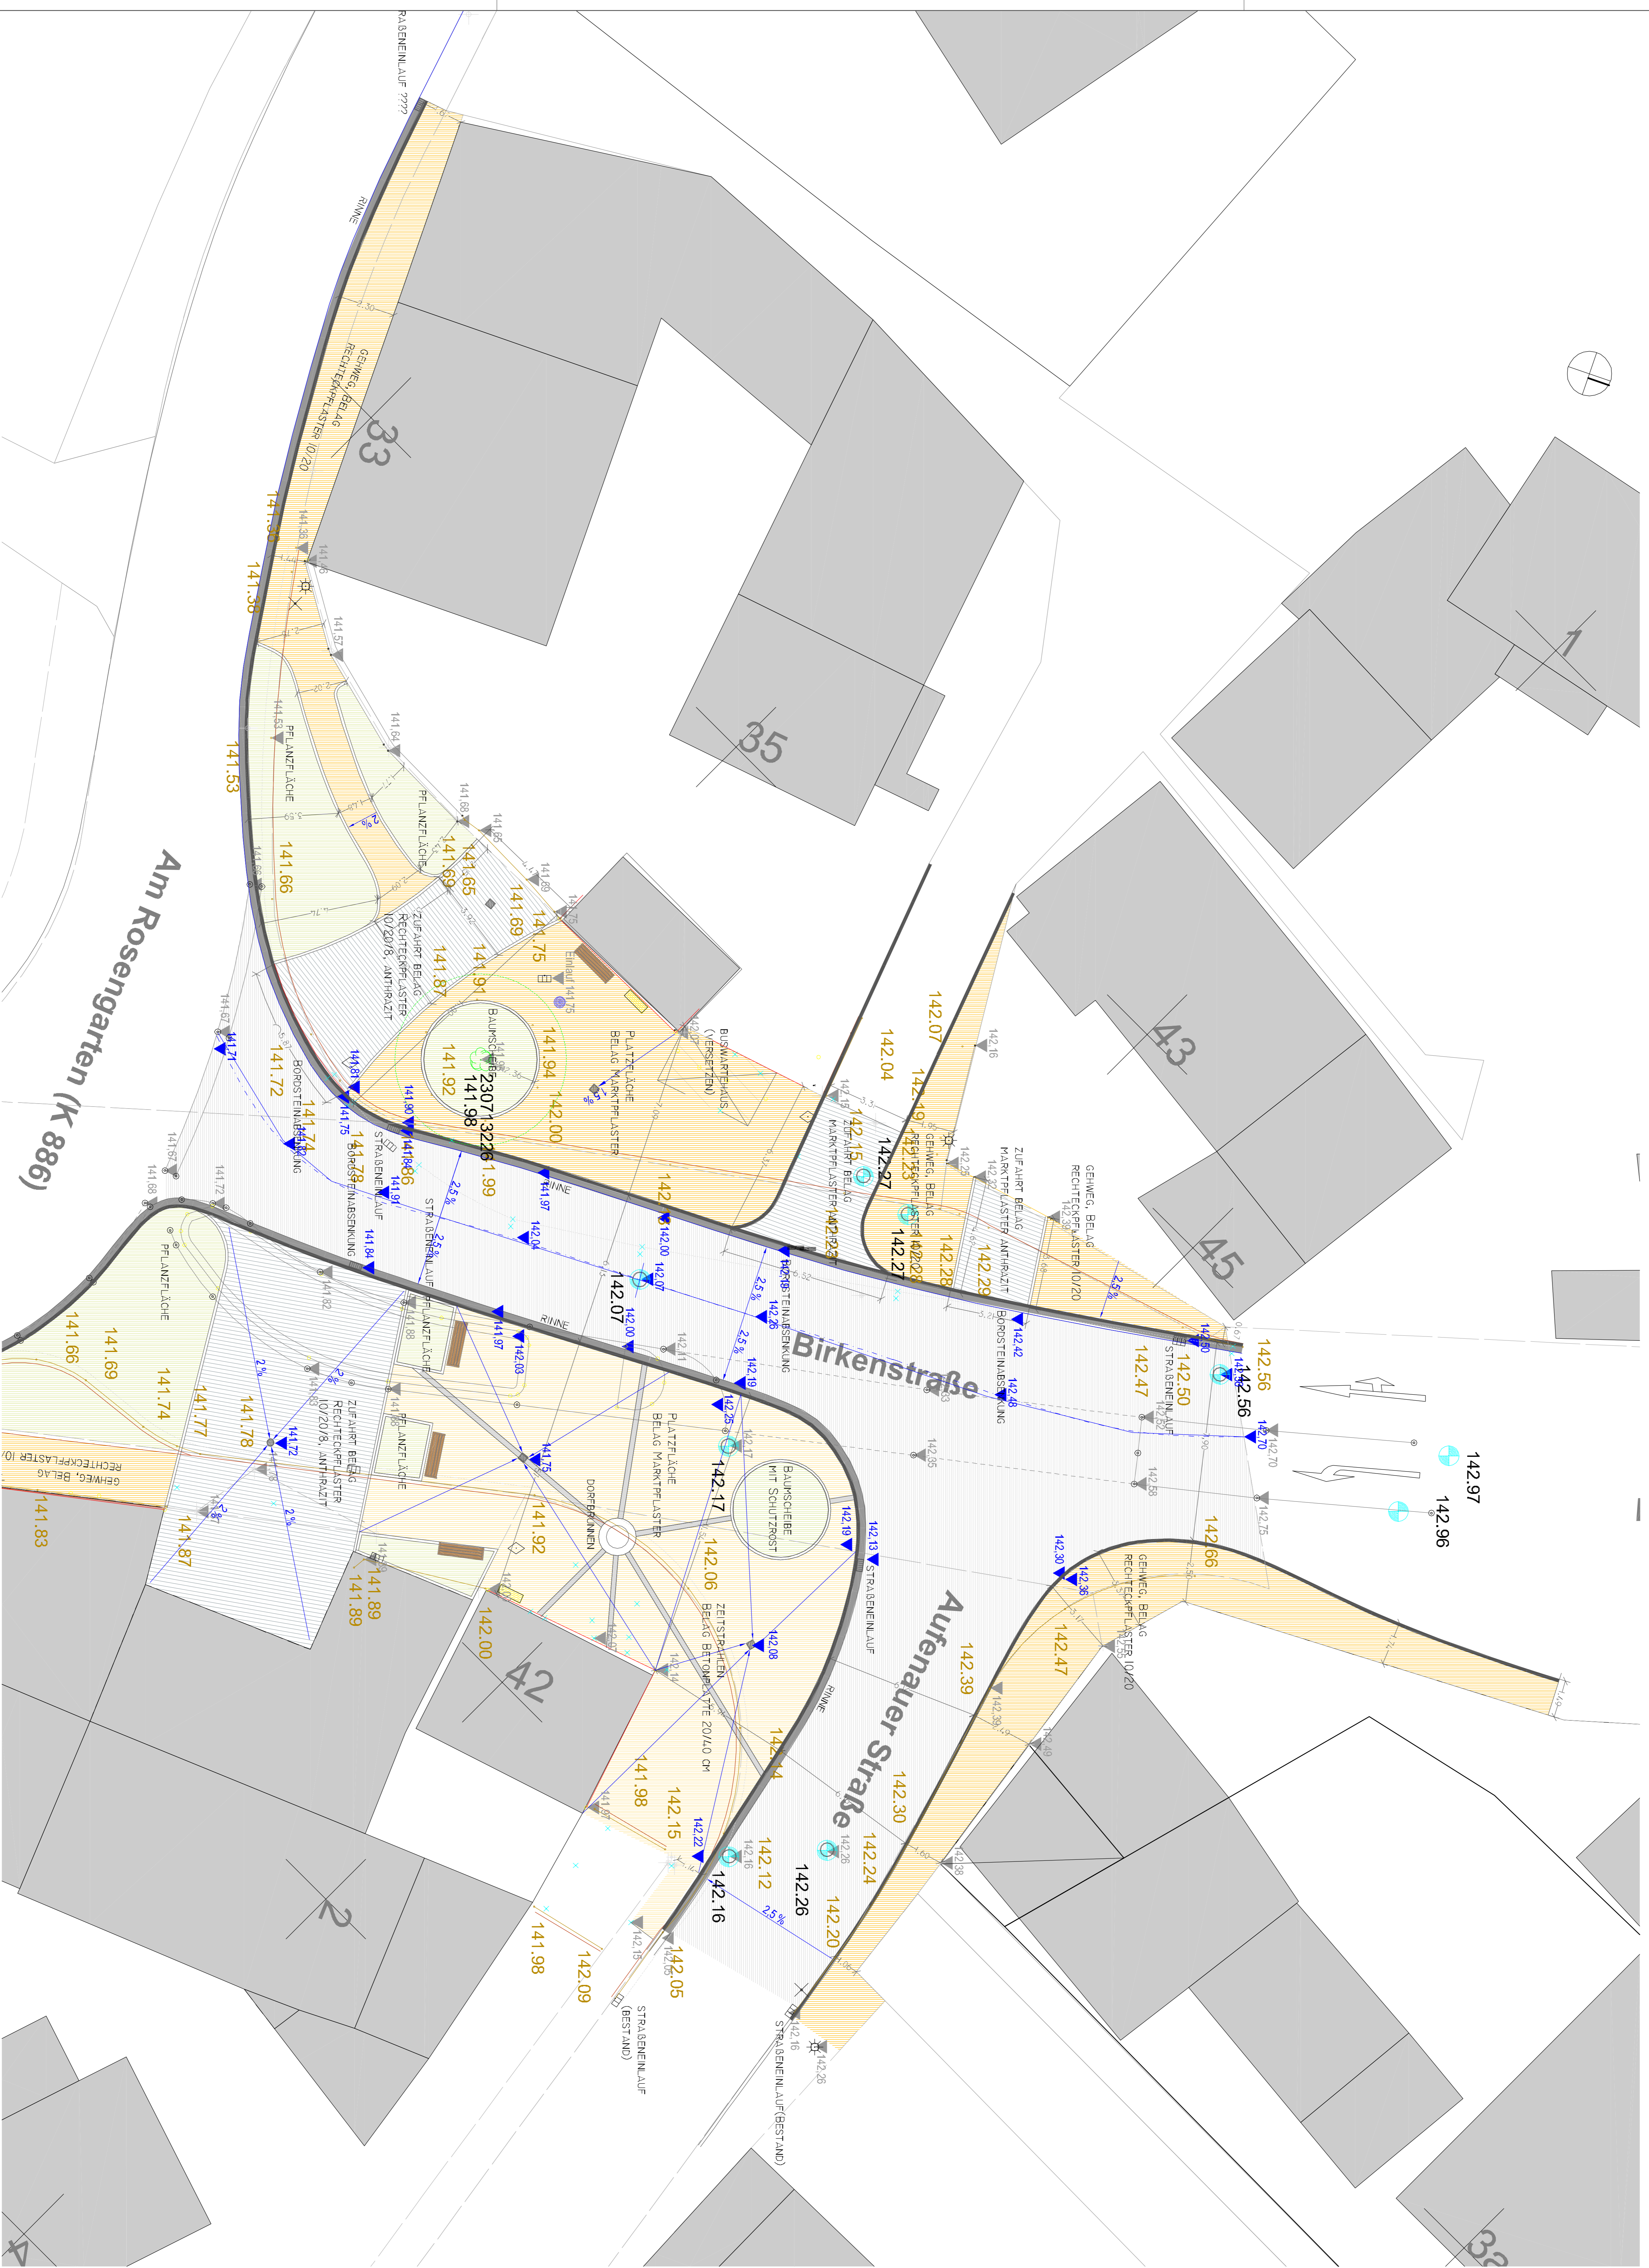

NEUGESTALTUNG "DALLES" IN WÄCHTERSBRACH - NEUDORF

LAGEPLAN M. 1 : 100

LEGENDE

	BELAGFLÄCHE FUSSGÄNGER
	RECHTECKPFLASTER 0/20/8, ROT
	BELAGFLÄCHE ZUFAHRTEN, PRIVATGRUNDSTÜCKE
	RECHTECKPFLASTER 0/20/8, ANTRAZIT
	BELAGFLÄCHE PLATZ
	MARKTPFLASTER KALK