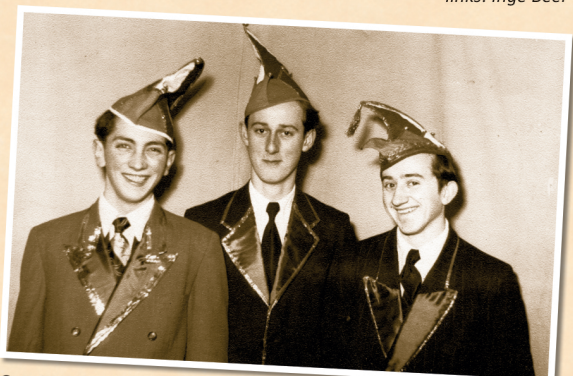

Photographie A. R. Schneider
Frankfurt am Main.

1913: Athleten

Anfänge Schützen- bzw. Tischtennisverein

Faschingszug

Faschingszug

1939: Maiausflug

Theatergruppe Geselligkeitsverein Gloria
Hintere Reihe von links: Adolf Hopp; Erich Ottmann, Anni Hopp; -?; Liesel Metzler, geb. Gallus; Ottfried Krüger; Gottfried Metzler. Vordere Reihe von links: Inge Beer ?; Wilhelm Werth; -?; Anni Gallus und Armin Schröder.

Anni und Adolf Hopp, Liesel Metzler, geb. Gallus und Ottfried Krüger

Geselligkeitsverein Wilhelm Werth, Armin Schröder, Adam Ritzel

Theater im Saal Kromm