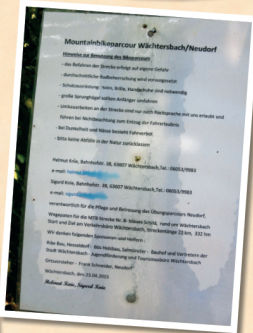

# Downhill - Strecke in der Roten Hohl

Die Strecke

Die Regeln

Die Kennzeichnung

Der Pumptrack

Anfänger

Die Strecke

Fahrer

Fahrer

Fahrer und Betreuer

Fahrer und Betreuer

Volle Konzentration